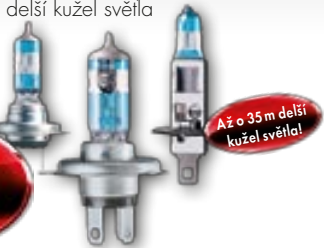

ŽÁROVKY OSRAM

Nightbreaker
2 ks H1 12 V 55 W, cena 408,- (OS 64150NBRBOX)
2 ks H4 12 V 60/55 W, cena 425,- (OS 64193NBRBOX)
2 ks H7 12 V 55 W, cena 475,- (OS 64210NBRBOX)

- Night Breaker - nejsilnější schválená halogenová žárovka na světě, až o 35 m delší kužel světla
- až o 90% víc světla pro lepší vidění, delší reakční dobu a vyšší bezpečnost
- úleva pro oči, až o 10% bělejší světlo
- až o 35 metrů delší kužel světla

OSRAM

cena od
408,-
~~458,-~~