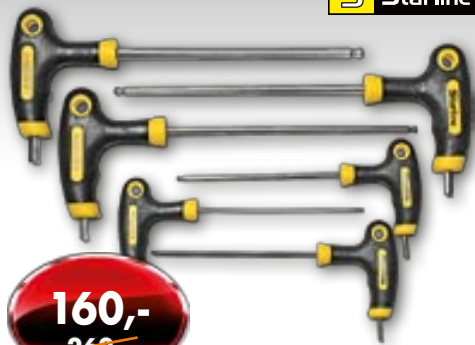

SADA T-IMBUSOVÝCH KLÍČŮ

- 6 ks
- imbusy 2 - 6 mm

(NR F1TR12)

Starline