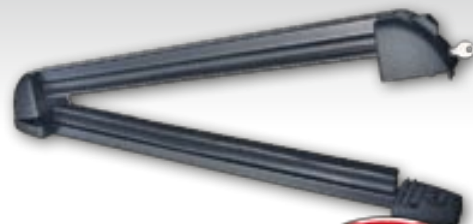

NOSIČ LYŽÍ

pro 4 páry lyží, kovový

(DO A56802)

- se zámekem
- nosnost 40 kg